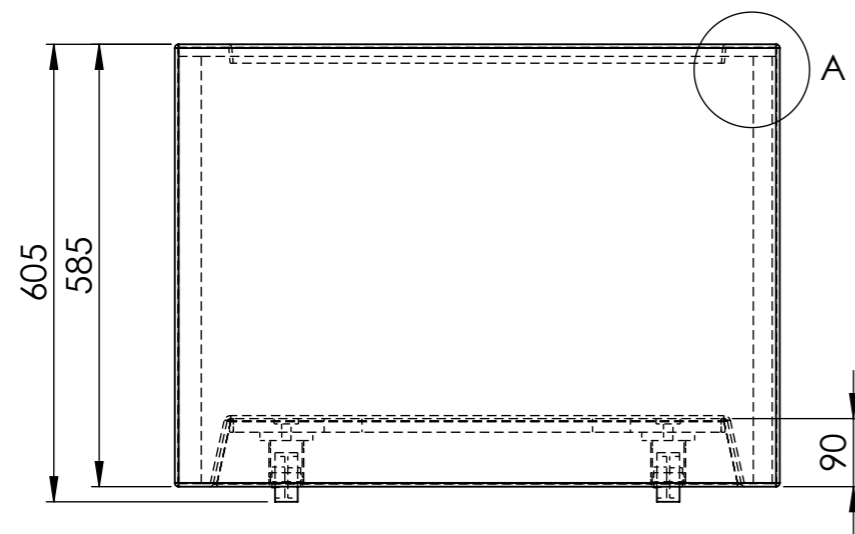

DETAIL A
SCALE 1 : 4

ITEM NO.	PART NUMBER	QTY.
1	Buxus PBWL6.2 Wheels	1
2	Buxus PBWL6.2 Wheels trolley	1

DRAWN	DATE
Luuk van den Heuvel	4-2-2021
REVISION	
Martijn van den Berg	

TITLE:
3mm Fibreglass

ADEZZ
DESIGN TO GROW

Liessentstraat 4, 5405 AG Uden (NL).
t 0031 (0)413 - 27 41 68.
e info@adezz.com, i www.adezz.com

Drawing: Buxus PBWL6.2 Wheels A3